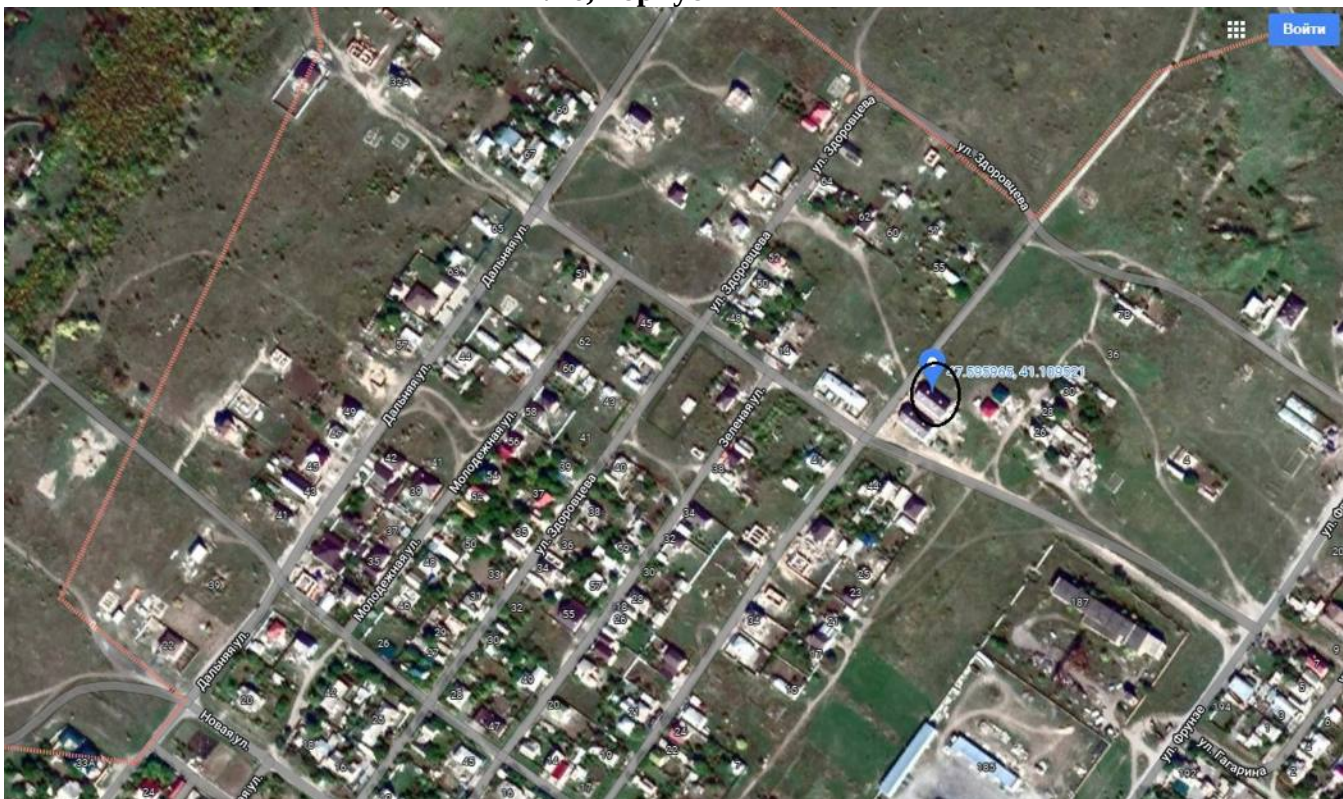

Границы прилегающих территорий
Ростовская область, Константиновский район, х. Ведерников, ул. Лесная, 35

Границы прилегающих территорий
Ростовская область, Константиновский район, г. Константиновск, ул. Виноградная, 6

СХЕМА
границ прилегающей территории
по адресу: Ростовская область, Константиновский район,

ст. Николаевская, ул. 8 Марта, д. 1

СХЕМА

границ прилегающей территории
по адресу: Ростовская область, Константиновский район,
ст. Николаевская, ул. 8 Марта, д. 2